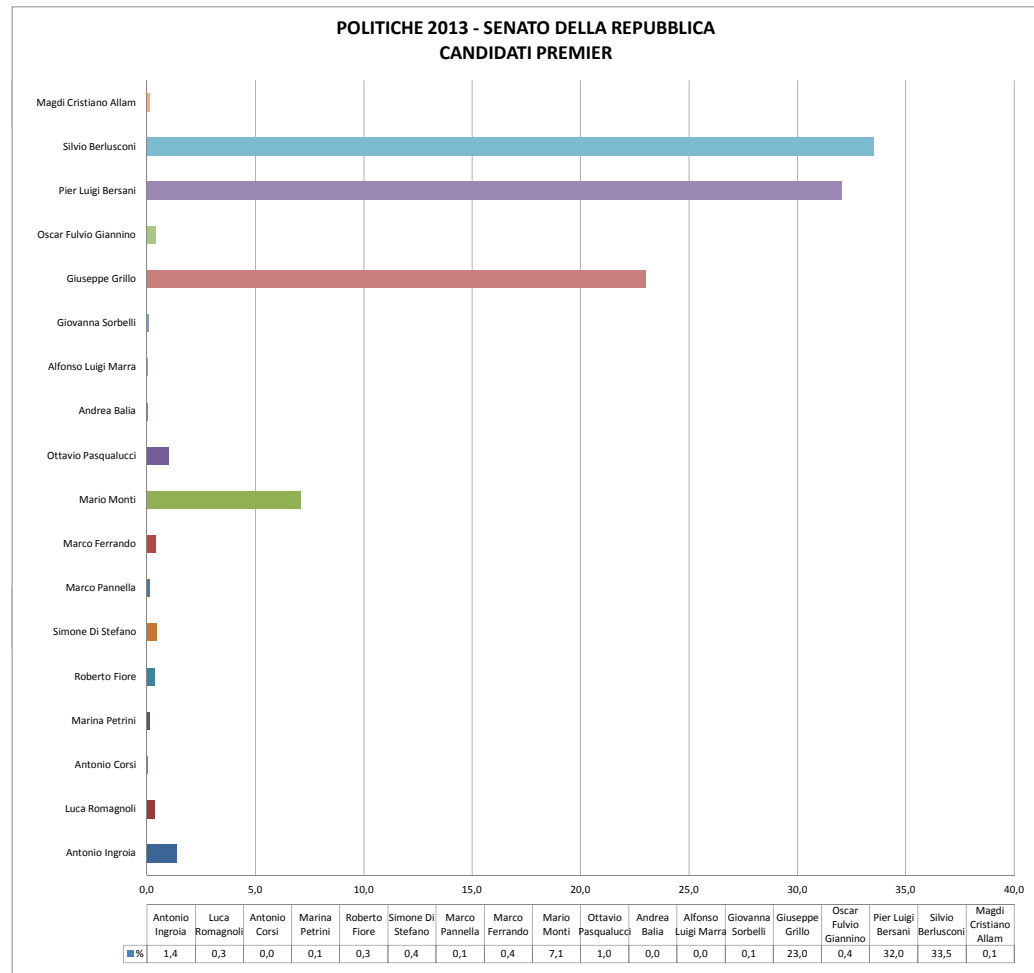

ELEZIONI POLITICHE 2013			
CANDIDATI SENATO DELLA REPUBBLICA			
Numero Lista	Descrizione	VOTI	%
1	RIVOLUZIONE CIVILE INGGROIA	155	1,4
2	MOVIMENTO SOCIALE FIAMMA TRICOLORE	35	0,3
3	TUTTI INSIEME PER L'ITALIA	1	0,0
4	MOVIMENTO PROGETTO ITALIA - MID	10	0,1
5	FORZA NUOVA	37	0,3
6	CASAPOUND ITALIA	49	0,4
7	AMNISTIA GIUSTIZIA E LIBERTA'	14	0,1
8	PARTITO COMUNISTA DEI LAVORATORI	44	0,4
9	CON MONTI PER L'ITALIA	807	7,1
10	DIMEZZIAMO LO STIPENDIO AI POLITICI	29	0,3
11	NO ALLA CHIUSURA DEGLI OSPEDALI	27	0,2
12	VIVA L'ITALIA	28	0,2
13	PARTITO DEL SUD	4	0,0
14	P.A.S.	3	0,0
15	MOVIMENTO EUDONNA	9	0,1
16	Movimento 5 STELLE	2613	23,0
17	FARE PER FERMARE IL DECLINO	46	0,4
18	SINISTRA ECOLOGIA E LIBERTA'	238	2,1
19	PARTITO SOCIALISTA ITALIANO	225	2,0
20	CENTRO DEMOCRATICO	26	0,2
21	PARTITO DEMOCRATICO	3154	27,7
22	LA DESTRA STORAGE	320	2,8
23	MODERATI ITALIANI IN RIVOLUZIONE	11	0,1
24	LEGA NORD MARONI	12	0,1
25	IL POPOLO DELLA LIBERTA'	3206	28,2
26	INTESA POPOLARE	29	0,3
27	FRATELLI D'ITALIA	235	2,1
28	IO AMO L'ITALIA	13	0,1