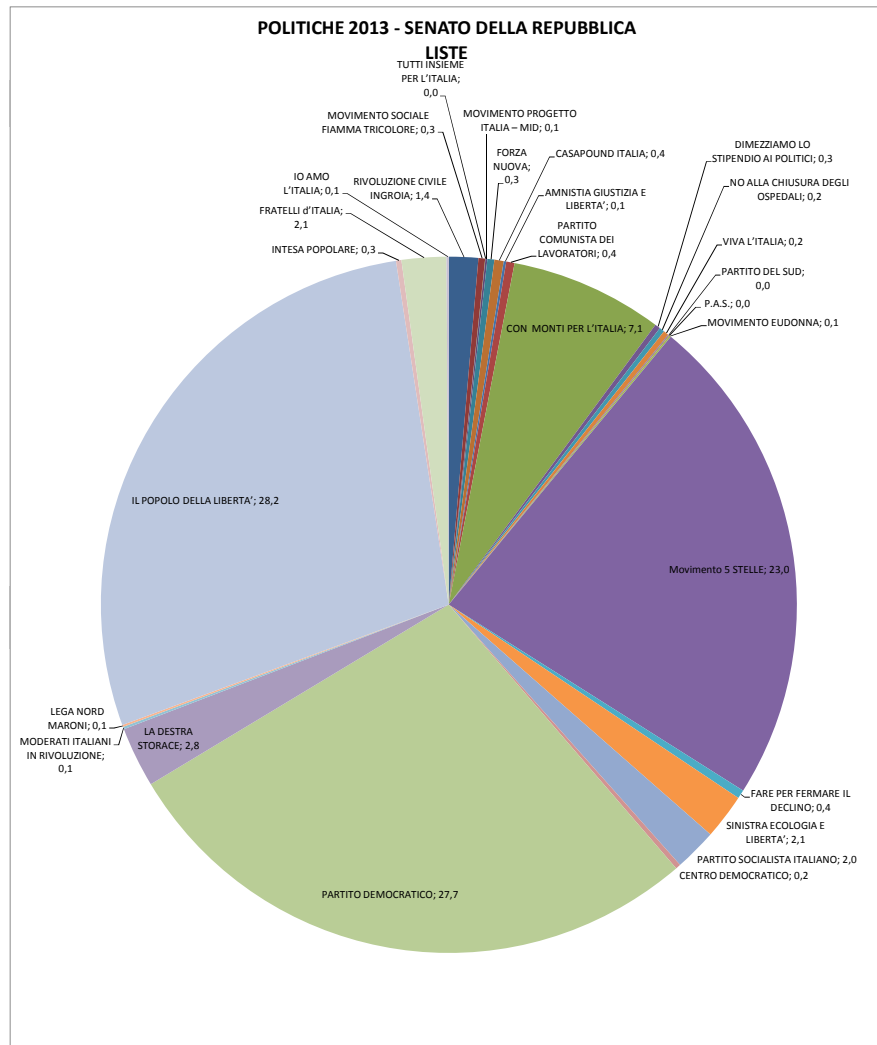

ELEZIONI POLITICHE 2013			
CANDIDATI SENATO DELLA REPUBBLICA			
Numero Lista	Descrizione	VOTI	%
1	RIVOLUZIONE CIVILE INGGROIA	155	1,4
2	MOVIMENTO SOCIALE FIAMMA TRICOLORE	35	0,3
3	TUTTI INSIEME PER L'ITALIA	1	0,0
4	MOVIMENTO PROGETTO ITALIA - MID	10	0,1
5	FORZA NUOVA	37	0,3
6	CASAPOUND ITALIA	49	0,4
7	AMNISTIA GIUSTIZIA E LIBERTA'	14	0,1
8	PARTITO COMUNISTA DEI LAVORATORI	44	0,4
9	CON MONTI PER L'ITALIA	807	7,1
10	DIMEZZIAMO LO STIPENDIO AI POLITICI	29	0,3
11	NO ALLA CHIUSURA DEGLI OSPEDALI	27	0,2
12	VIVA L'ITALIA	28	0,2
13	PARTITO DEL SUD	4	0,0
14	P.A.S.	3	0,0
15	MOVIMENTO EUDONNA	9	0,1
16	Movimento 5 STELLE	2613	23,0
17	FARE PER FERMARE IL DECLINO	46	0,4
18	SINISTRA ECOLOGIA E LIBERTA'	238	2,1
19	PARTITO SOCIALISTA ITALIANO	225	2,0
20	CENTRO DEMOCRATICO	26	0,2
21	PARTITO DEMOCRATICO	3154	27,7
22	LA DESTRA STORAGE	320	2,8
23	MODERATI ITALIANI IN RIVOLUZIONE	11	0,1
24	LEGA NORD MARONI	12	0,1
25	IL POPOLO DELLA LIBERTA'	3206	28,2
26	INTESA POPOLARE	29	0,3
27	FRATELLI D'ITALIA	235	2,1
28	IO AMO L'ITALIA	13	0,1