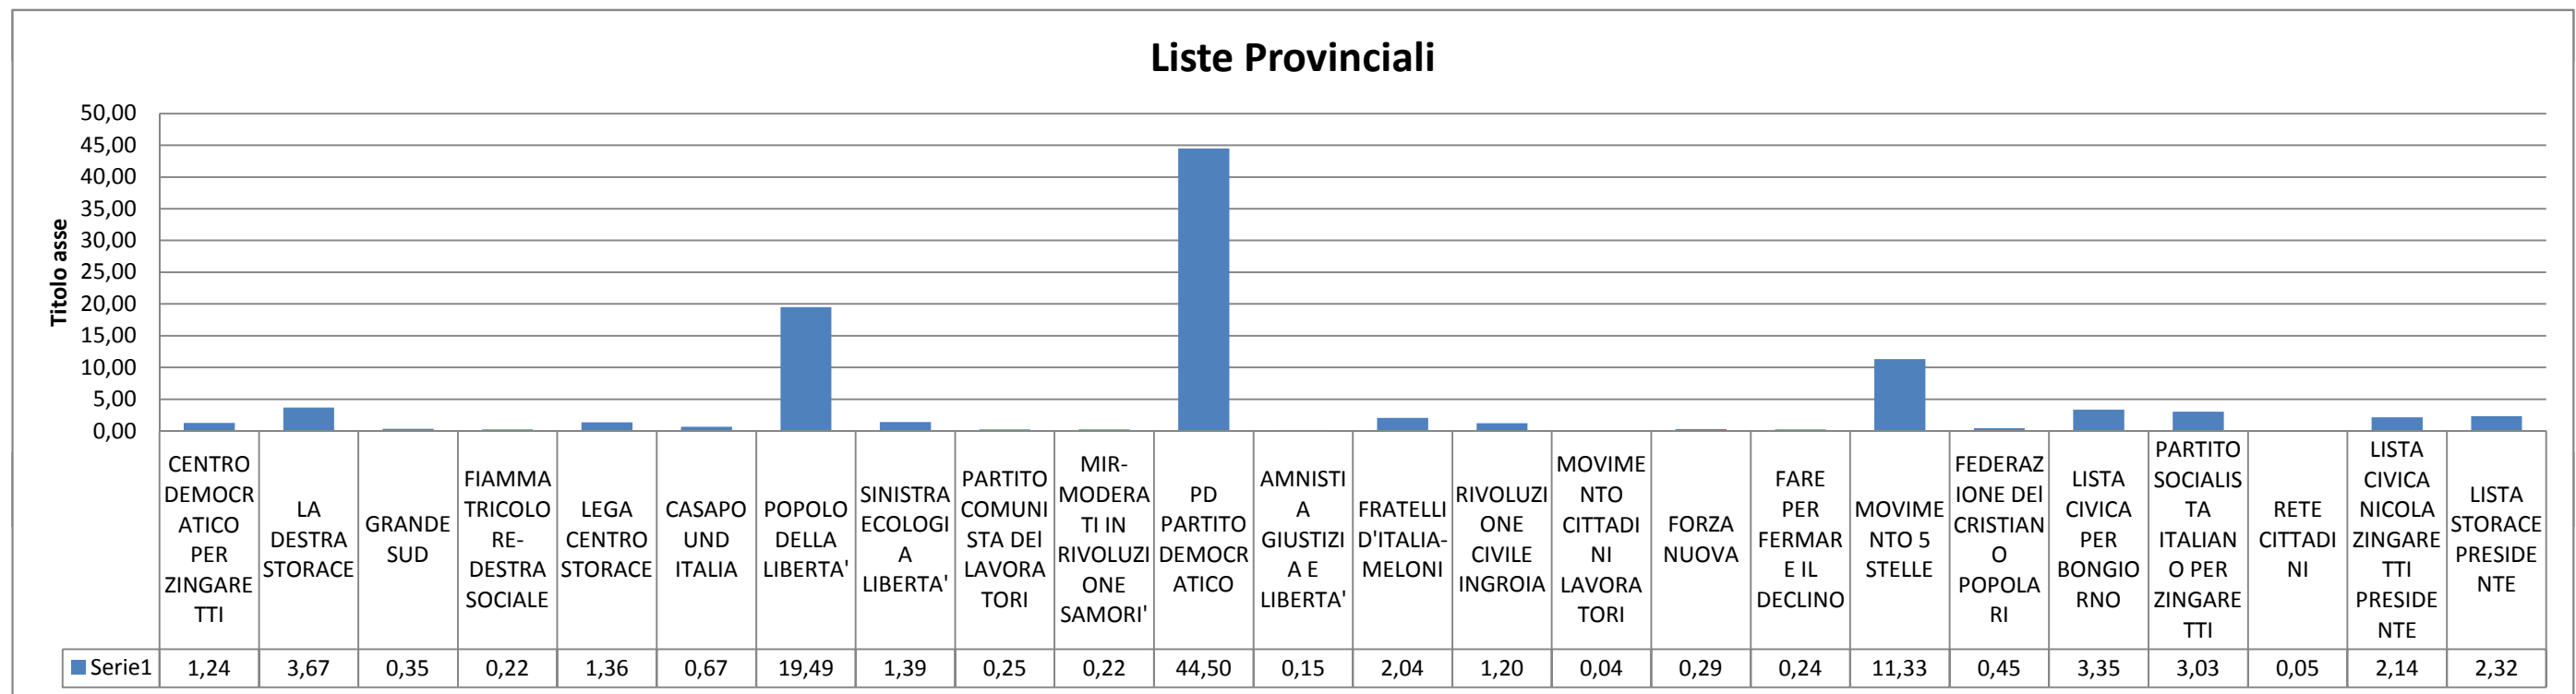

### Liste Provinciali

ELEZIONE DEL PRESIDENTE DELLA REGIONE E DEL CONSIGLIO REGIONALE DEL LAZIO 24-25 FEBBRAIO 2013

LISTA n°1 - CENTRO DEMOCRATICO

PROG	NOMINATIVI	PREFERENZE																	TOTALE
		1	2	3	4	5	6	7	8	9	10	11	12	13	14	15	16	17	
1	ALAGNA Roberto n. a Roma il 9/12/1959														1				1
2	TRIOLO Carlo n. a Roma il 24/6/1964	2			1				3		2	2						3	13
3	SCIARRA Nicolino n. a Schiavi d'Abruzzo (CH) il 4/5/1954											1							1
4	PETRASSI Piero n. a Zagarolo (RM) il 16/5/1957	5	6	2	11	2		5		3		3	2		2	3	3	1	48
5	ALOISI Giulio n. a Roma il 15/6/1961														1	1			2
6	BACCHI Emiliano n. a Roma il 7/2/1971																		0
7	COSTANZO Gina n. a San Mango d'Aquino (CZ) il 25/1/1965																		0
8	MARIANI Giuseppe detto Peppe n. a Roma il 31/1/1954																		0
9	BENVENUTO Alessio n. a Zagarise (CZ) il 10/7/1964																		0
10	CURCI Adriano n. a Palombara Sabina (RM) il 2/7/1968																		0
11	DI NUNZIO Michele n. a Roma il 12/12/1957																		0
12	CACIOLO Alberto n. a Colleferro (RM) il 2/5/1952							1											1
13	GIANGREGORIO Sergio n. a Roma il 26/9/1959																		0
14	GIOVANNETTI Giuseppe n. a Rocca Priora (RM) l'1/1/1952													7			1		8
15	GROSSO Maria Antonietta n. a Cagliari il 13/10/1958																		0
16	IANNILLI Armando n. a Roma il 21/3/1953													1					1
17	LUPO Luigi n. a Atena Lucana (SA) il 26/4/1958									2									2
18	BERARDINELLI Renato n. a Castel di Sangro (AQ) il 30/9/1949																		0
19	MARI Enrico n. a Subiaco (RM) il 9/9/1955																		0
20	MASELLA Dino n. a San Lorenzello (BN) il 3/3/1954																		0
21	PETRELLI Vittorio n. a Bergamo il 22/11/1963																		0
22	PETRUCCI Enrico n. a Roma il 18/5/1958																		0
23	POLICELLA Loreto n. a Campoli Appennino (FR) il 5/8/1954										4	5	3				2		14
24	RUFELLI Francesco n. a Roma l'1/7/1984																		0
25	SIMONATO Antonella n. a Genova il 17/3/1958																		0
26	STENTA Urbano n. a Casacanditella (CH) il 12/1/1941																		0
27	STILLO Corrado n. a Torino il 16/10/1953																		0
28	TINI Marco n. a Magliano Sabina (RI) il 28/8/1964																		0
29	ZOBOLI Marzia n. a Roma il 14/12/1973																		0
<b>TOTALE</b>		<b>7</b>	<b>6</b>	<b>2</b>	<b>12</b>	<b>2</b>	<b>1</b>	<b>5</b>	<b>3</b>	<b>5</b>	<b>6</b>	<b>11</b>	<b>5</b>	<b>8</b>	<b>4</b>	<b>4</b>	<b>6</b>	<b>4</b>	<b>91</b>