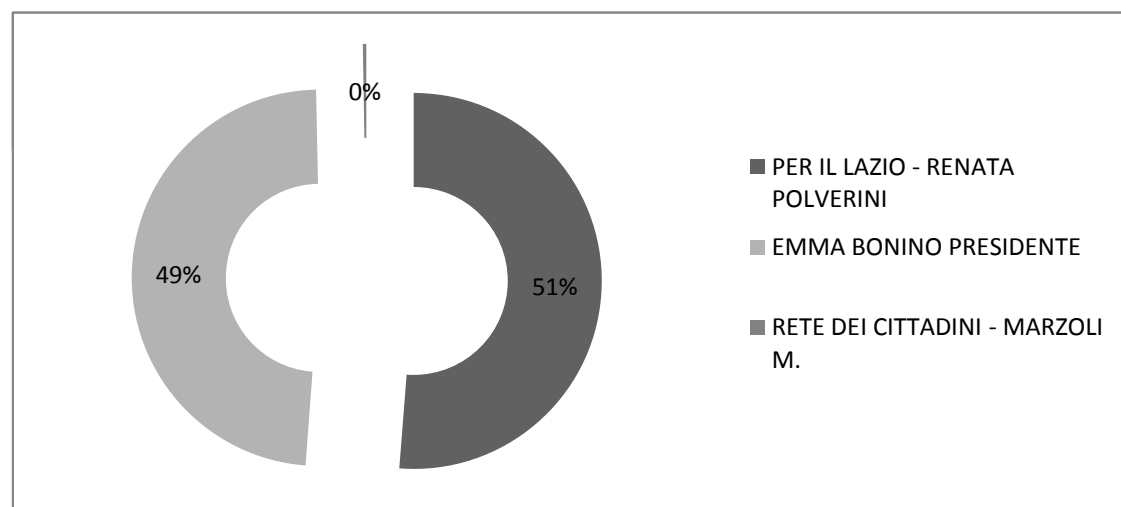

NON VALIDI		1	2	3	4	5	6	7	8	9	10	11	12	13	14	15	16	17	TOT
SCHEDE BIANCHE		3	8	5	7	5	6	8	4	5	3	5	5	6	3	2	6	7	88
SCHEDE NULLE		19	31	22	29	42	19	14	8	25	24	12	18	10	33	17	24	24	371
TOTALE NON VALIDI		22	39	27	36	47	25	22	12	30	27	17	23	16	36	19	30	31	459
VOTI CONTESTATI		2	6																8
VOTI ALLE SOLE LISTE REGIONALI		48	60	41	68	68	34	38	38	49	62	38	27	22	50	40	57	41	781
TOTALE VOTANTI		624	781	683	890	736	540	575	545	792	699	541	561	897	753	623	692	586	11518
RISCONTRO		624	781	683	890	736	540	575	545	792	699	541	561	897	753	623	692	586	11518