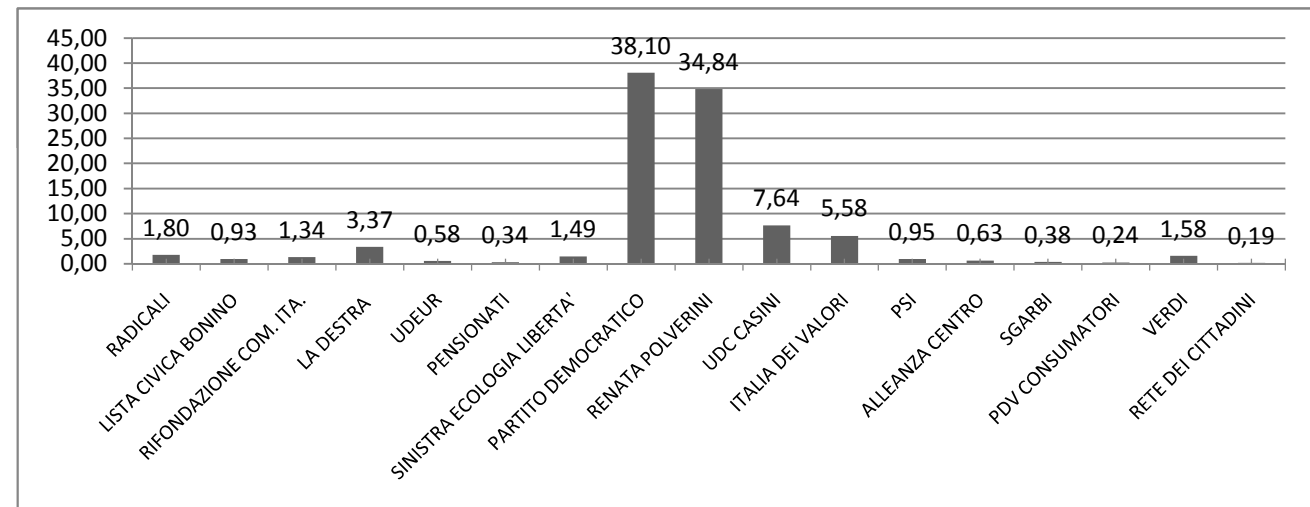

NON VALIDI		1	2	3	4	5	6	7	8	9	10	11	12	13	14	15	16	17	TOT
SCHEDE BIANCHE		3	8	5	7	5	6	8	4	5	3	5	5	6	3	2	6	7	88
SCHEDE NULLE		19	31	22	29	42	19	14	8	25	24	12	18	10	33	17	24	24	371
TOTALE NON VALIDI		22	39	27	36	47	25	22	12	30	27	17	23	16	36	19	30	31	459
VOTI CONTESTATI		2	6																8
VOTI ALLE SOLE LISTE REGIONALI		48	60	41	68	68	34	38	38	49	62	38	27	22	50	40	57	41	781
TOTALE VOTANTI		624	781	683	890	736	540	575	545	792	699	541	561	897	753	623	692	586	11518
RISCONTRO		624	781	683	890	736	540	575	545	792	699	541	561	897	753	623	692	586	11518