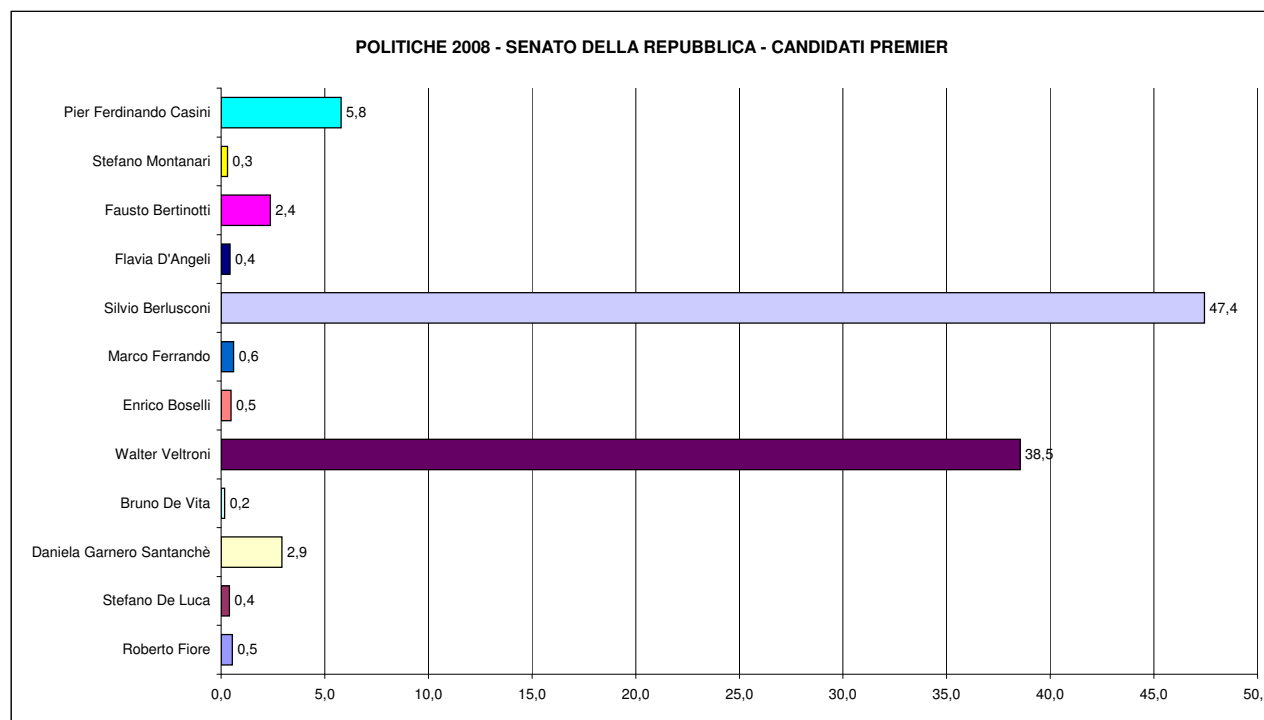

ELEZIONI POLITICHE 2008			
CANDIDATI SENATO DELLA REPUBBLICA			
Numero Lista	Descrizione	VOTI	%
1	Forza Nuova	61	0,5
2	Partito Liberale Italiano	46	0,4
3	La Destra Santanchè Presidente	332	2,9
4	Unione Democratica per i Consumatori	19	0,2
5	Partito Democratico	4038	35,6
6	Di Pietro Italia dei Valori	336	3,0
7	Partito Socialista Boselli	54	0,5
8	Partito Comunista dei Lavoratori	68	0,6
9	Movimento Per l'Autonomia	102	0,9
10	Il Popolo della Libertà	5281	46,5
11	Sinistra Critica	49	0,4
12	La Sinistra Arcobaleno	270	2,4
13	Per il Bene Comune	35	0,3
14	Unione di Centro	656	5,8