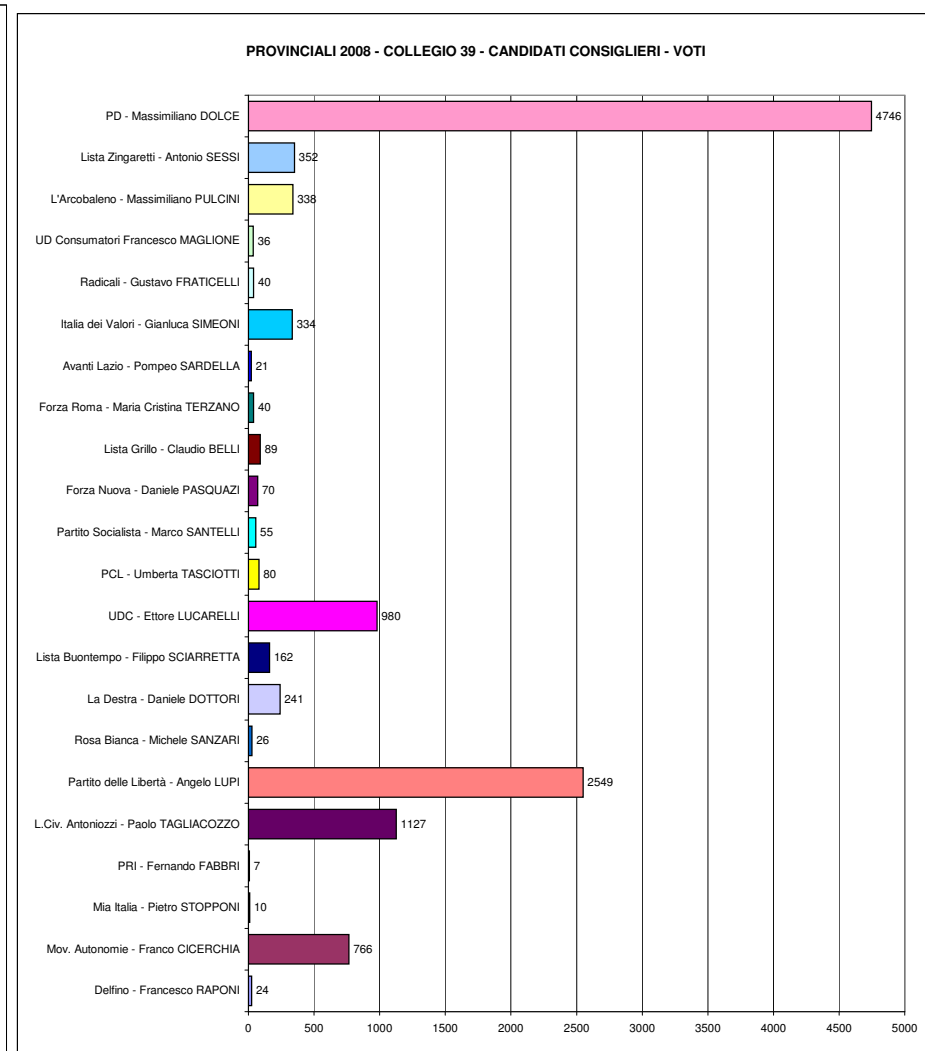

ELEZIONI 13-14 aprile 2008 - Provincia Collegio 39			
CANDIDATI PROVINCIA			
Numero Lista	Descrizione	VOTI	%
1	Delfino - Francesco RAPONI	24	0,2
2	Mov. Autonomie - Franco CICERCHIA	766	6,3
3	Mia Italia - Pietro STOPPONI	10	0,1
4	PRI - Fernando FABBRI	7	0,1
5	L.Civ. Antonozzi - Paolo TAGLIACOZZO	1127	9,3
6	Partito della Libertà - Angelo LUPI	2549	21,1
7	Rosa Bianca - Michele SANZARI	26	0,2
8	La Destra - Daniele DOTTORI	241	2,0
9	Lista Buontempo - Filippo SCJARRETTA	162	1,3
10	UDC - Ettore LUCARELLI	980	8,1
11	PCL - Umberta TASCIOTTI	80	0,7
12	Partito Socialista - Marco SANTELLI	55	0,5
13	Forza Nuova - Daniele PASQUAZI	70	0,6
14	Lista Grillo - Claudio BELLI	89	0,7
15	Forza Roma - Maria Cristina TERZANO	40	0,3
16	Avanti Lazio - Pompeo SARDELLA	21	0,2
17	Italia dei Valori - Gianluca SIMEONI	334	2,8
18	Radicali - Gustavo FRATICELLI	40	0,3
19	UD Consumatori Francesco MAGLIONE	36	0,3
20	L'Arcobaleno - Massimiliano PULCINI	338	2,8
21	Lista Zingaretti - Antonio SESSI	352	2,9
22	PD - Massimiliano DOLCE	4746	39,2