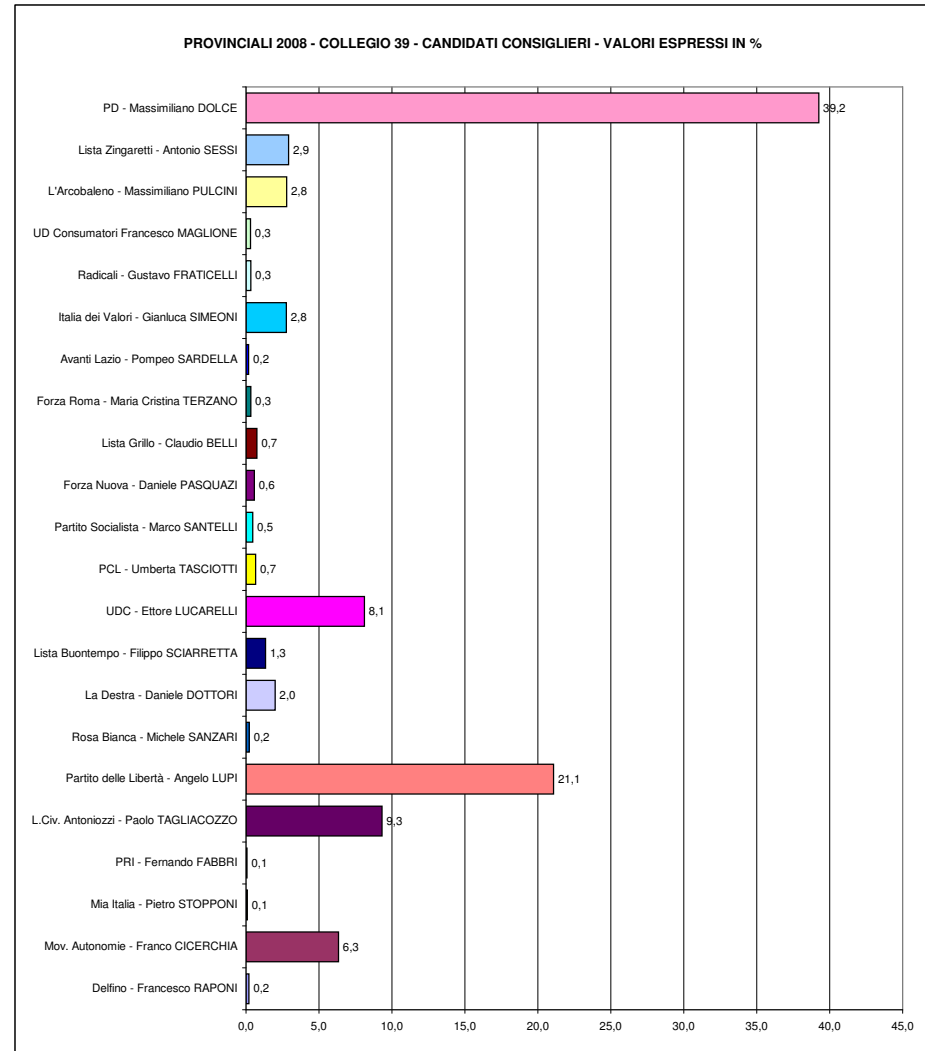

ELEZIONI 13-14 aprile 2008 - Provincia Collegio 39			
CANDIDATI PROVINCIA			
Numero Lista	Descrizione	VOTI	%
1	Delfino - Francesco RAPONI	24	0,2
2	Mov. Autonomie - Franco CICERCHIA	766	6,3
3	Mia Italia - Pietro STOPPONI	10	0,1
4	PRI - Fernando FABBRI	7	0,1
5	L.Civ. Antonozzi - Paolo TAGLIACOZZO	1127	9,3
6	Partito della Libertà - Angelo LUPI	2549	21,1
7	Rosa Bianca - Michele SANZARI	26	0,2
8	La Destra - Daniele DOTTORI	241	2,0
9	Lista Buontempo - Filippo SCJARRETTA	162	1,3
10	UDC - Ettore LUCARELLI	980	8,1
11	PCL - Umberta TASCIOTTI	80	0,7
12	Partito Socialista - Marco SANTELLI	55	0,5
13	Forza Nuova - Daniele PASQUAZI	70	0,6
14	Lista Grillo - Claudio BELLI	89	0,7
15	Forza Roma - Maria Cristina TERZANO	40	0,3
16	Avanti Lazio - Pompeo SARDELLA	21	0,2
17	Italia dei Valori - Gianluca SIMEONI	334	2,8
18	Radicali - Gustavo FRATICELLI	40	0,3
19	UD Consumatori Francesco MAGLIONE	36	0,3
20	L'Arcobaleno - Massimiliano PULCINI	338	2,8
21	Lista Zingaretti - Antonio SESSI	352	2,9
22	PD - Massimiliano DOLCE	4746	39,2